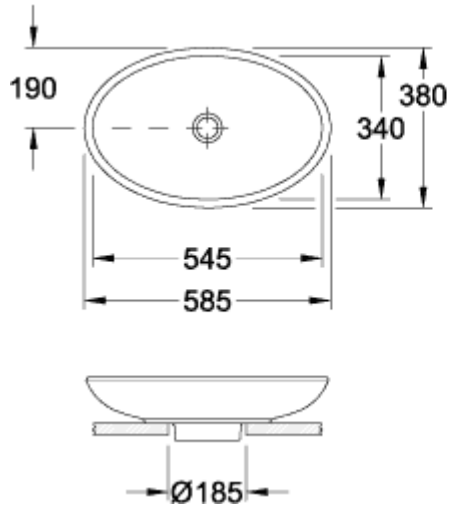

### INFORMACIÓN DEL PRODUCTO

Título del artículo	Villeroy & Boch Loop & Friends Lavabo sobre encimera, 585 x 380 x 120 mm, Blanco CeramicPlus, sin rebosadero, no pulido
Número de artículo	515101R1
Montaje / tipo de montaje	Montado en superficie
Suministro	1 x lavabos sobre encimera 1 x válvula de desagüe sin cierre con tapa de cerámica 1 x juego de sujeción 1 x plantilla para recortar
Profundidad en mm	380
Anchura en mm	585
Altura en mm	120
Profundidad interior	90
Colección	Loop & Friends
Nombre del producto	Lavabo sobre encimera
Adecuado para	Accesorios de grifería montados en la pared, Mobiliario de Villeroy&Boch a juego Accesorio de grifo con base elevada
Material	Cerámica sanitaria
surface	brillo
Con rebosadero	No
Forma	Ovalada
Nombre del color	Blanco
Superficie antibacteriana (con AntiBac)	No
Fácil limpieza de las superficies (CeramicPlus)	Si
Parte inferior del lavabo	no pulido
Número de lavabos	1

TECHNICAL DRAWINGS

515101R1

515101R1