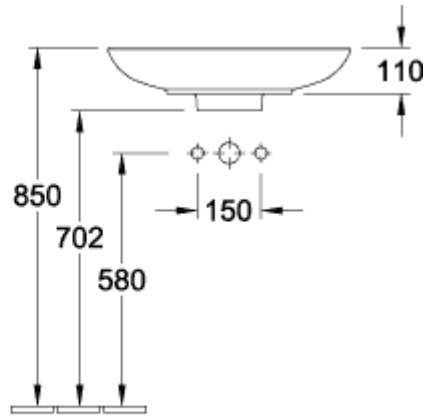

### INFORMACIÓN DEL PRODUCTO

Título del artículo	Villeroy & Boch Loop & Friends Lavabo sobre encimera, 585 x 380 x 120 mm, Blanco CeramicPlus, sin rebosadero, no pulido
Número de artículo	515101R1
Montaje / tipo de montaje	Montado en superficie
Suministro	1 x lavabos sobre encimera 1 x válvula de desagüe sin cierre con tapa de cerámica 1 x juego de sujeción 1 x plantilla para recortar
Profundidad en mm	380
Anchura en mm	585
Altura en mm	120
Profundidad interior	90
Colección	Loop & Friends
Nombre del producto	Lavabo sobre encimera
Adecuado para	Accesorios de grifería montados en la pared, Mobiliario de Villeroy&Boch a juego Accesorio de grifo con base elevada
Material	Cerámica sanitaria
surface	brillo
Con rebosadero	No
Forma	Ovalada
Nombre del color	Blanco
Superficie antibacteriana (con AntiBac)	No
Fácil limpieza de las superficies (CeramicPlus)	Si
Parte inferior del lavabo	no pulido
Número de lavabos	1

TECHNICAL DRAWINGS

515101R1

515101R1